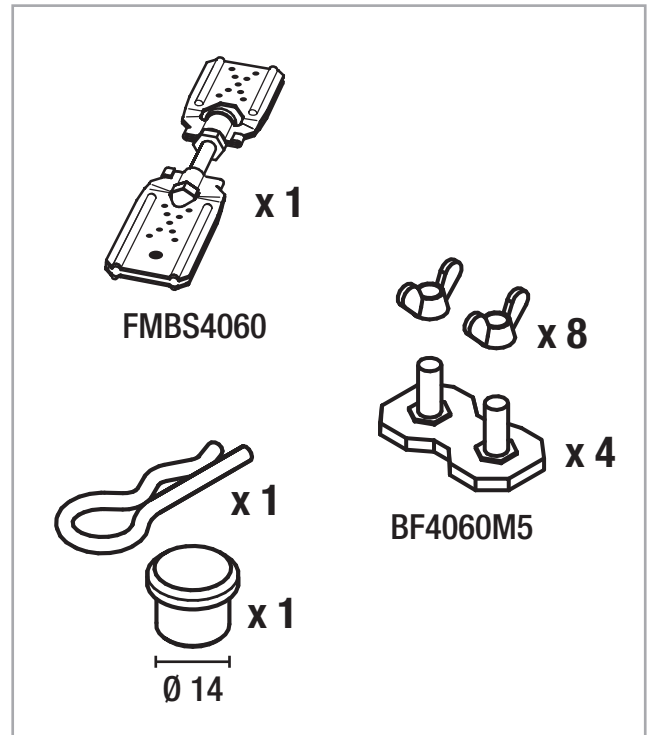

x 8

x 4

BF4060M5

x 1

x 1

Ø 14

MONTAGE - 40x2,0 mm

1 x BF4060M5

1 x BF4060M5

40

max
45

255-295

Ø14

1 x BF4060M5

40

60 x t, 40 x t, 30 x t mm

MONTAGE

FMBS4060

FP, BAN 30 x t (mm)
 FP, BAN 40 x t (mm)
 FP, BAN 60 x t (mm)

SIMPSON

Strong-Tie

®

MONTAGE -

60x2,0, 60x1,0, 40x3,0, 40x1,5, 40x0,9, 30x2,0, 30x1,5 mm