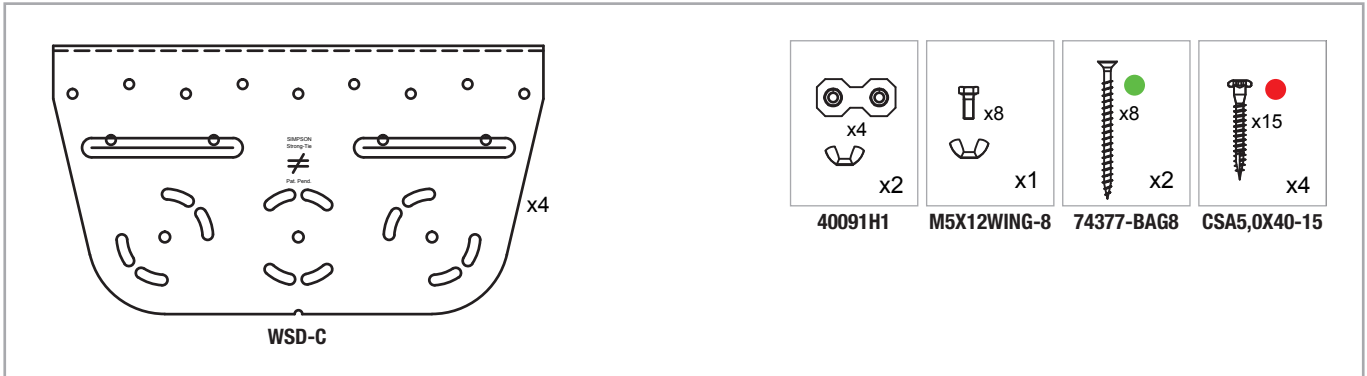

MONTAGE

SIMPSON

Strong-Tie

WSD

MONTAGE:

MONTAGE

WSD

A

CSA5,0x40
x 9

5.0x70
x 4

B

CSA5,0x40
x 14

5.0x70
x 4