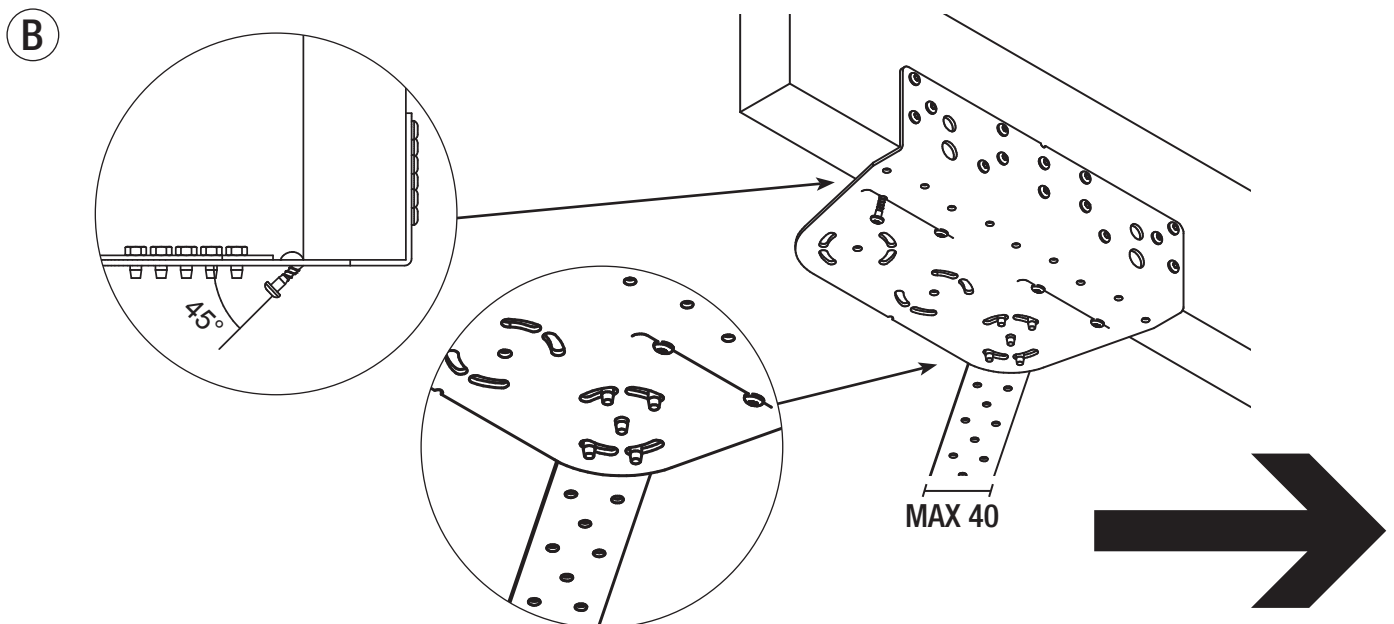

MONTAGE

SIMPSON

Strong-Tie

WSD

MONTAGE:

MONTAGE

WSD

A

CSA5,0x40
x 9

5.0x70
x 4

B

CSA5,0x40
x 14

5.0x70
x 4