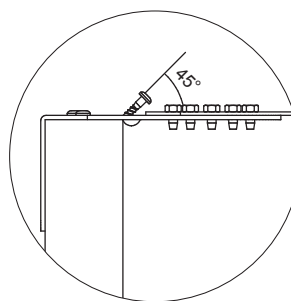

MONTAGE

SIMPSON

Strong-Tie

WSD

MONTAGE:

MONTAGE

WSD

A

CSA5,0x40
x 9

5.0x70
x 4

B

CSA5,0x40
x 14

5.0x70
x 4