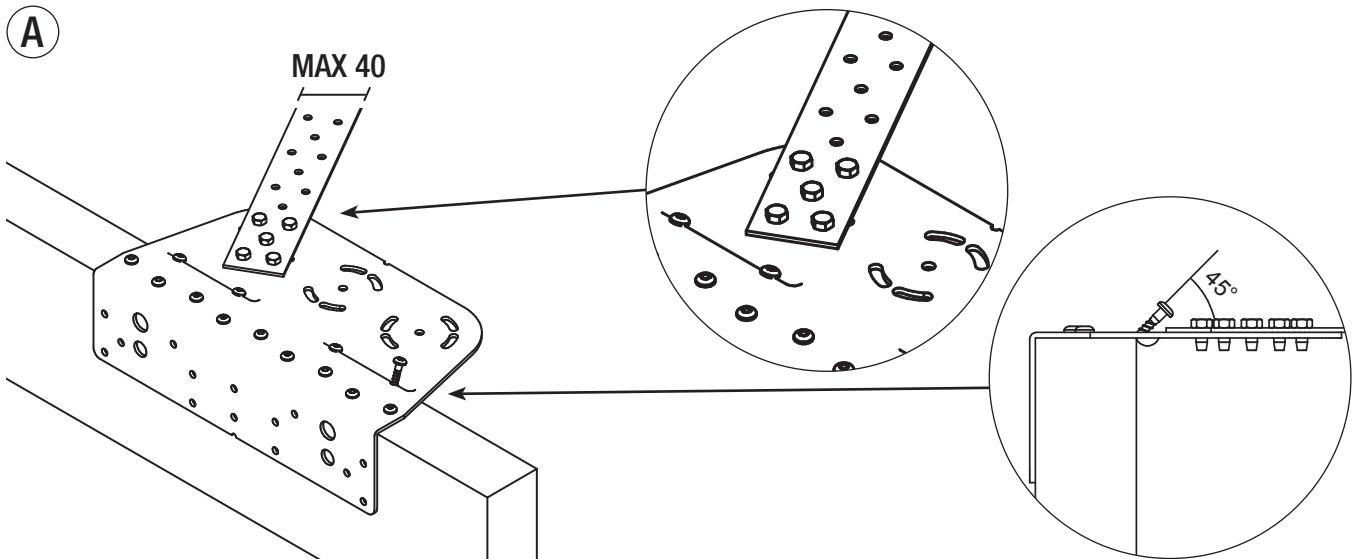

MONTAGE

SIMPSON

Strong-Tie

WSD

MONTAGE:

MONTAGE

WSD

A

CSA5,0x40
x 9

5.0x70
x 4

B

CSA5,0x40
x 14

5.0x70
x 4