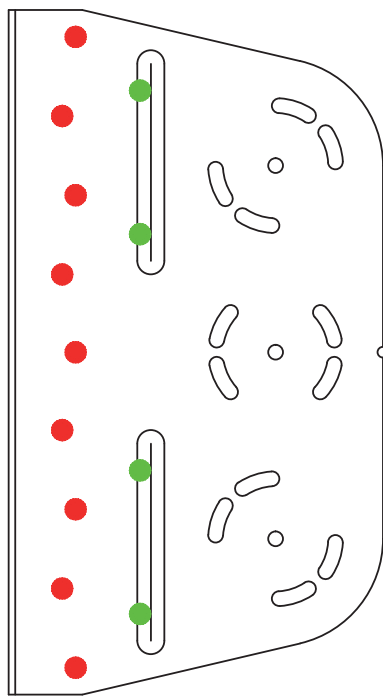

MONTAGE

SIMPSON

Strong-Tie

WSD

MONTAGE:

MONTAGE

WSD

A

CSA5,0x40
x 9

5.0x70
x 4

B

CSA5,0x40
x 14

5.0x70
x 4